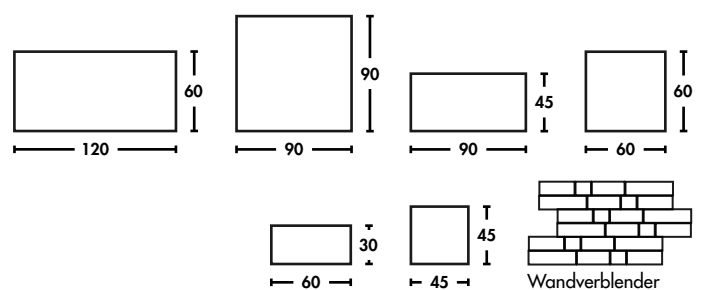

▶ ZUSATZPROGRAMM 1.0