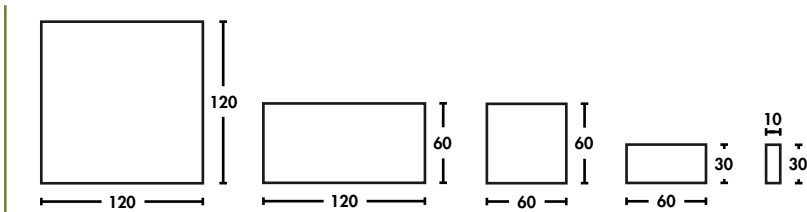

Eigenschaften
2.0

▶ BECKENRANDSTEIN 2.0

ⓘ Abweichende Maße auf Anfrage.

▶ VERLEGEPLATTEN 2.0

▶ ZUSATZPROGRAMM 1.0

Eigenschaften 2.0

CARRARA Style
Bianco

120 x 60