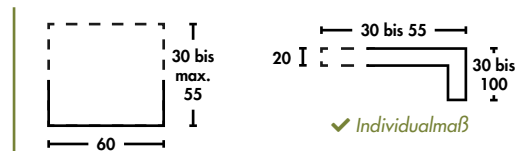

CERAMIC Travertin
Moderno

90 x 60

CERAMIC Quarzit **Giallo**

60 x 60

▶ BECKENRANDSTEIN 2.0

❗ Abweichende Maße auf Anfrage.

▶ VERLEGEPLATTEN 2.0

▶ ZUSATZPROGRAMM 1.0