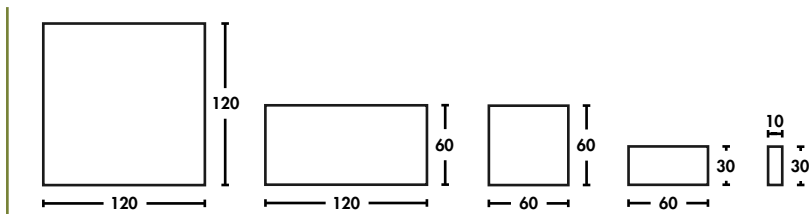

Eigenschaften
2.0

▶ BECKENRANDSTEIN 2.0

ⓘ Abweichende Maße auf Anfrage.

▶ VERLEGEPLATTEN 2.0

▶ ZUSATZPROGRAMM 1.0

Eigenschaften 2.0

CARRARA Style
Bianco

120 x 60

▶ BECKENRANDSTEIN 2.0

❗ Abweichende Maße auf Anfrage.

▶ VERLEGEPLATTEN 2.0

▶ ZUSATZPROGRAMM 1.0

Eigenschaften
2.0

CARRARA Style
Nero

120 x 60

TROCKENES VERLEGEN AUF RASEN