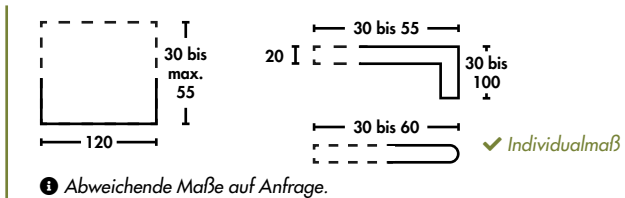

▶ BECKENRANDSTEIN 2.0