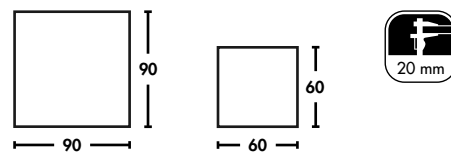

▶ VERLEGEPLATTEN 2.0