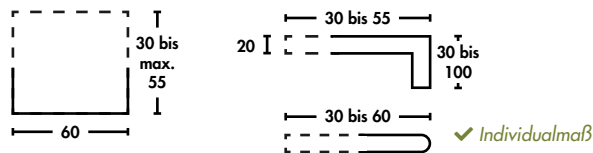

LEICHTE FARB-VARIATIONEN

LEBHAFTES FARBSPEKTRUM

SEHR LEBHAFTES FARBSPEKTRUM

CERAMIC **Platino**

90 x 90

▶ BECKENRANDSTEIN 2.0

❗ Abweichende Maße auf Anfrage.

❗ Abweichende Maße auf Anfrage.

▶ VERLEGEPLATTEN 2.0

▶ ZUSATZPROGRAMM 1.0

Eigenschaften
2.0

CERAMIC Marrone

90 x 90

▶ BECKENRANDSTEIN 2.0

❗ Abweichende Maße auf Anfrage.

❗ Abweichende Maße auf Anfrage.