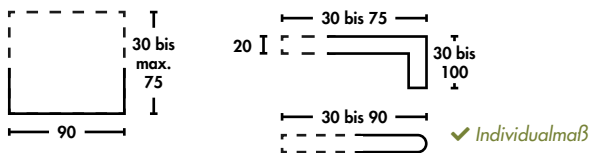

▶ BECKENRANDSTEIN 2.0