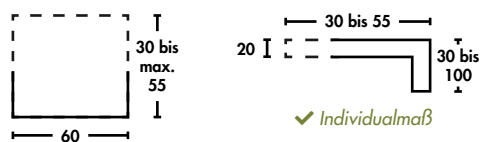

▶ ZUSATZPROGRAMM 1.0

CERAMIC Quarzit **Scuuro**

60 x 60

CERAMIC Quarzit
Naturale

60 x 60

▶ BECKENRANDSTEIN 2.0

❗ Abweichende Maße auf Anfrage.

▶ VERLEGEPLATTEN 2.0