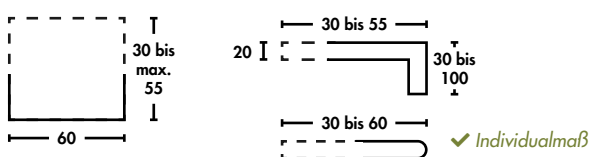

❗ Abweichende Maße auf Anfrage.