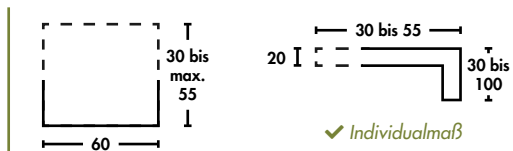

▶ BECKENRANDSTEIN 2.0