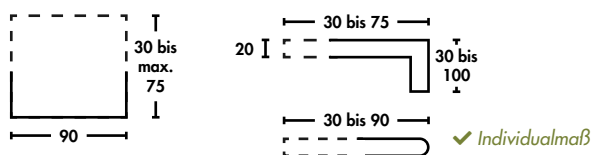

▶ VERLEGEPLATTEN 2.0

▶ ZUSATZPROGRAMM 1.0

Eigenschaften
2.0

CERAMIC Marrone

90 x 90

▶ BECKENRANDSTEIN 2.0

❗ Abweichende Maße auf Anfrage.

❗ Abweichende Maße auf Anfrage.