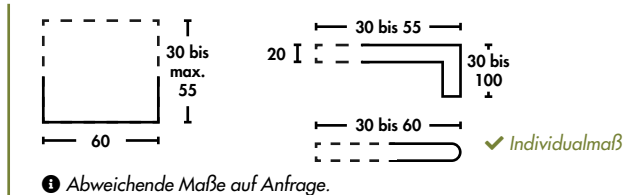

▶ BECKENRANDSTEIN 2.0