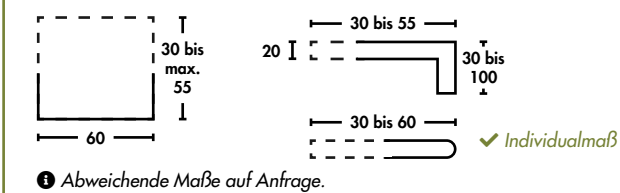

▶ VERLEGEPLATTEN 2.0

▶ ZUSATZPROGRAMM 1.0

Eigenschaften
2.0

CERAMIC Marrone

90 x 90

▶ BECKENRANDSTEIN 2.0

❗ Abweichende Maße auf Anfrage.

❗ Abweichende Maße auf Anfrage.

▶ VERLEGEPLATTEN 2.0

▶ ZUSATZPROGRAMM 1.0

Eigenschaften 2.0

CERAMIC Grigio

▶ BECKENRANDSTEIN 2.0

▶ VERLEGEPLATTEN 2.0

▶ ZUSATZPROGRAMM 1.0

Eigenschaften 2.0