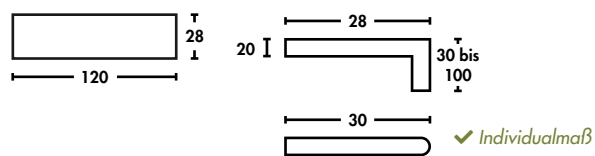

CERAMIC Holz
Teak

120 x 30

CERAMIC Holz
Patina

120 x 30

▶ BECKENRANDSTEIN 2.0

ⓘ Abweichende Maße auf Anfrage.

▶ VERLEGEPLATTEN 2.0

▶ ZUSATZPROGRAMM 1.0