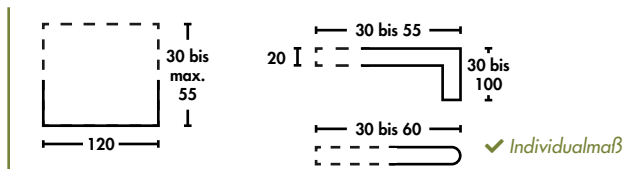

▶ BECKENRANDSTEIN 2.0