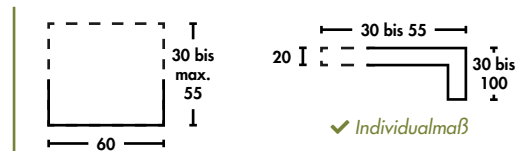

▶ BECKENRANDSTEIN 2.0