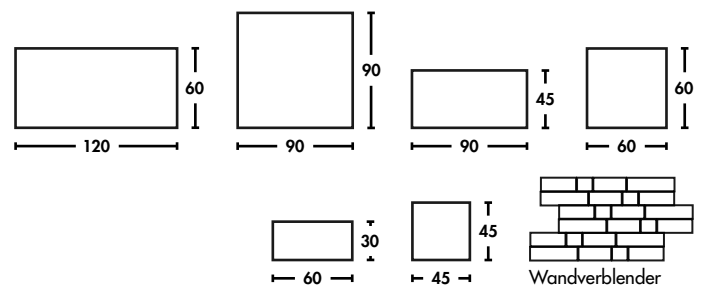

CERAMIC Latte

90 x 90

▶ BECKENRANDSTEIN 2.0

❗ Abweichende Maße auf Anfrage.

❗ Abweichende Maße auf Anfrage.

▶ VERLEGEPLATTEN 2.0

▶ ZUSATZPROGRAMM 1.0

Eigenschaften
2.0