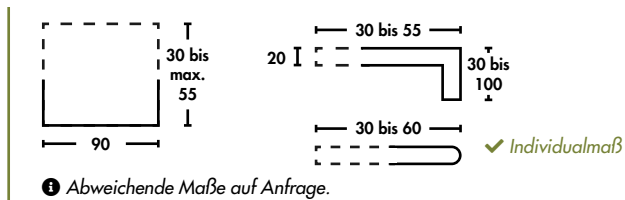

▶ ZUSATZPROGRAMM 1.0

Eigenschaften
2.0

CERAMIC Solnhofener

90 x 60

▶ BECKENRANDSTEIN 2.0

▶ VERLEGEPLATTEN 2.0

▶ ZUSATZPROGRAMM 1.0

CERAMIC Juramarmor