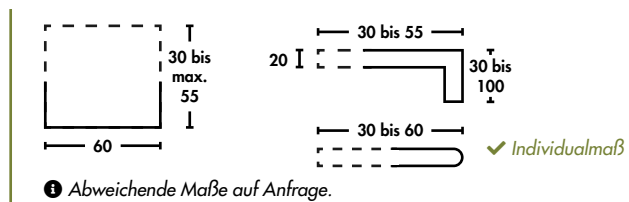

▶ BECKENRANDSTEIN 2.0

▶ VERLEGEPLATTEN 2.0

▶ ZUSATZPROGRAMM 1.0