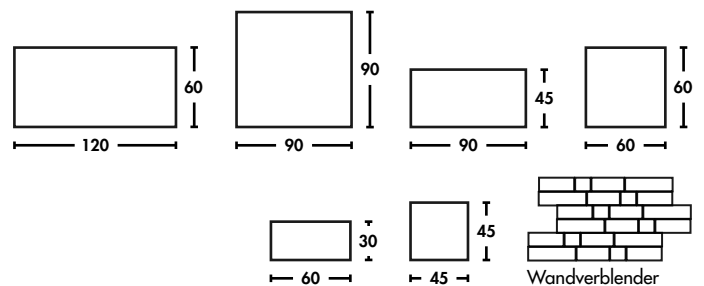

▶ ZUSATZPROGRAMM 1.0