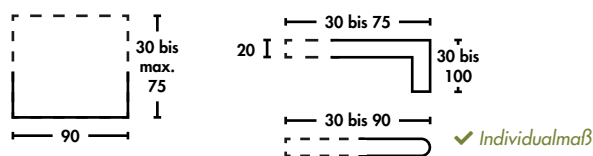

LEICHTE FARB-VARIATIONEN

LEBHAFTES FARBSPEKTRUM

SEHR LEBHAFTES FARBSPEKTRUM

CERAMIC **Platino**

90 x 90

▶ BECKENRANDSTEIN 2.0

❗ Abweichende Maße auf Anfrage.

❗ Abweichende Maße auf Anfrage.

▶ VERLEGEPLATTEN 2.0

▶ ZUSATZPROGRAMM 1.0

Eigenschaften
2.0

CERAMIC Marrone

90 x 90

▶ BECKENRANDSTEIN 2.0

❗ Abweichende Maße auf Anfrage.

❗ Abweichende Maße auf Anfrage.