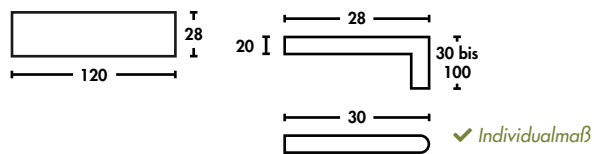

▶ BECKENRANDSTEIN 2.0