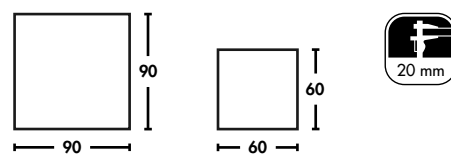

▶ VERLEGEPLATTEN 2.0