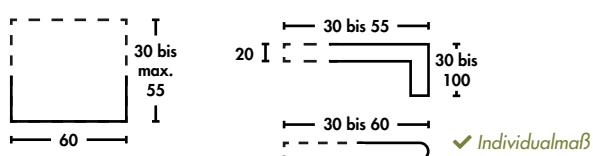

▶ VERLEGEPLATTEN 2.0

▶ ZUSATZPROGRAMM 1.0

Eigenschaften
2.0

CERAMIC Marrone

90 x 90

▶ BECKENRANDSTEIN 2.0

❗ Abweichende Maße auf Anfrage.

❗ Abweichende Maße auf Anfrage.