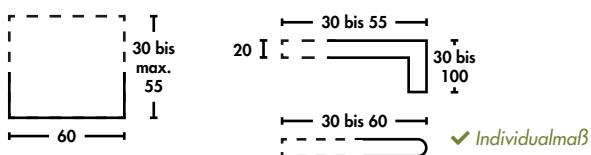

CERAMIC Latte

90 x 90

▶ BECKENRANDSTEIN 2.0

❗ Abweichende Maße auf Anfrage.

❗ Abweichende Maße auf Anfrage.

▶ VERLEGEPLATTEN 2.0

▶ ZUSATZPROGRAMM 1.0

Eigenschaften
2.0