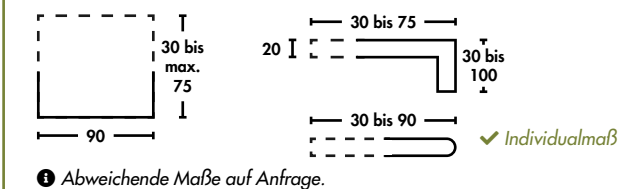

▶ VERLEGEPLATTEN 2.0

▶ ZUSATZPROGRAMM 1.0

Eigenschaften
2.0

CERAMIC Marrone

90 x 90

▶ BECKENRANDSTEIN 2.0

❗ Abweichende Maße auf Anfrage.

❗ Abweichende Maße auf Anfrage.

▶ VERLEGEPLATTEN 2.0

▶ ZUSATZPROGRAMM 1.0

Eigenschaften 2.0

CERAMIC Grigio

▶ BECKENRANDSTEIN 2.0

▶ VERLEGEPLATTEN 2.0

▶ ZUSATZPROGRAMM 1.0

Eigenschaften 2.0