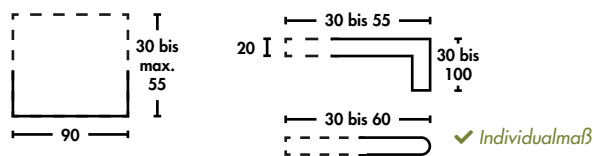

▶ WANDVERBLENDER

CERAMIC Travertin **Classico**

90 x 60

CERAMIC Travertin **Noce**

90 x 60

▶ BECKENRANDSTEIN 2.0

❗ Abweichende Maße auf Anfrage.

▶ VERLEGEPLATTEN 2.0