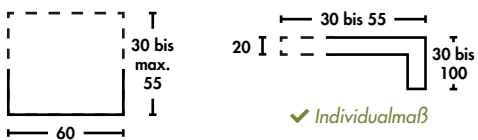

▶ BECKENRANDSTEIN 2.0

ⓘ Abweichende Maße auf Anfrage.

▶ VERLEGEPLATTEN 2.0

▶ ZUSATZPROGRAMM 1.0

Eigenschaften
2.0

▶ BECKENRANDSTEIN 2.0

❗ Abweichende Maße auf Anfrage.

▶ VERLEGEPLATTEN 2.0

▶ ZUSATZPROGRAMM 1.0

CERAMIC Quarzit **Scuuro**

60 x 60

CERAMIC Quarzit
Naturale

60 x 60

▶ BECKENRANDSTEIN 2.0

❗ Abweichende Maße auf Anfrage.

▶ VERLEGEPLATTEN 2.0