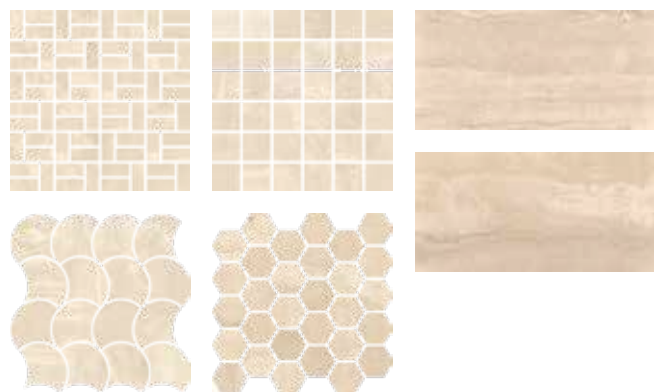

▶ WANDVERBLENDER

CERAMIC Travertin **Classico**

90 x 60

CERAMIC Travertin **Noce**

90 x 60

▶ BECKENRANDSTEIN 2.0

❗ Abweichende Maße auf Anfrage.

▶ VERLEGEPLATTEN 2.0