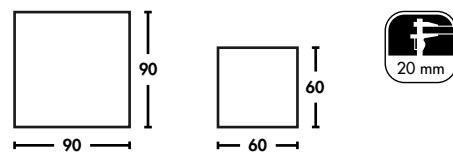

CERAMIC Latte

90 x 90

▶ BECKENRANDSTEIN 2.0

❗ Abweichende Maße auf Anfrage.

❗ Abweichende Maße auf Anfrage.

▶ VERLEGEPLATTEN 2.0

▶ ZUSATZPROGRAMM 1.0

Eigenschaften
2.0