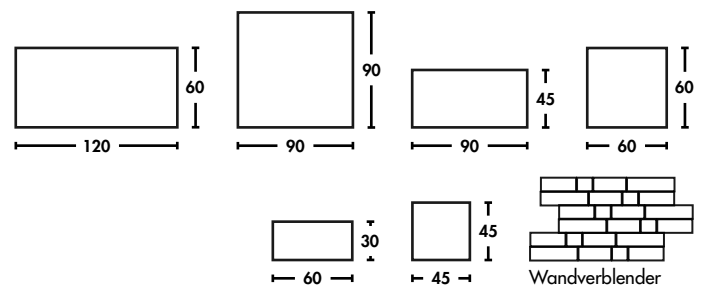

▶ ZUSATZPROGRAMM 1.0